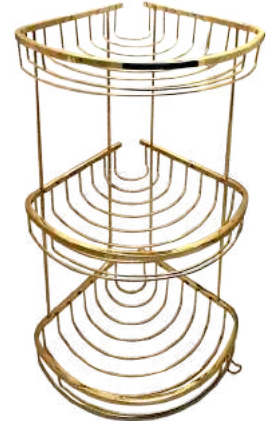

سلة زاوية حمام ثنائيه

TRIPLE CORNER SPONGE HOLDER

Code	Smart Code	Size	Icon	Price \$
AK.72.6215.K	13514	15x15 cm	4	61.33
AK.73.6218.K	13516	18x18 cm	12	63.33

سلة زاوية حمام ثلاثيه

SINGLE OVAL SPONGE HOLDER

Code	Smart Code	Size	Icon	Price \$
AK.62.6519.K	13510	19x19 cm	10	25.00
GOLD				
AK.210.6318.G	28890	19x19 cm	10	38.33

سلة زاوية حمام ثنائيه

DOUBLE OVAL SPONGE

Code	Smart Code	Size	Icon	Price \$
AK.69.6619.K	13513	19x19 cm	10	53.33
GOLD				
AK.211.6418.G	28891	19x19 cm	8	80.00

سلة زاوية حمام ثنائيه

TRIPLE OVAL SPONGE HOLDER

Code	Smart Code	Size	Icon	Price \$
AK.254.6719.K	13515	19x19 cm	12	76.67
GOLD				
AK.212.6518.G	28892	19x19 cm	4	116.67

سلة زاوية حمام ثلاثيه

SHELF TOWEL

Code	Smart Code	Dia	Size	Quality	Icon	Price \$
4949.3051S.304.00	13526	Ø 19	50x29x12,5 cm	S.S. 304	12	31.00