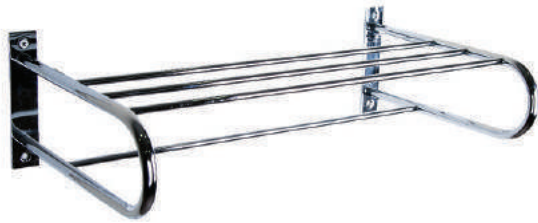

SHELF TOWEL

Code	Smart Code	Dia	Size	Quality	Icon	Price $
4949.3051S.304.00	13526	Ø 19	50x29x12,5 cm	S.S. 304	12	31.00

علاقة مناشف