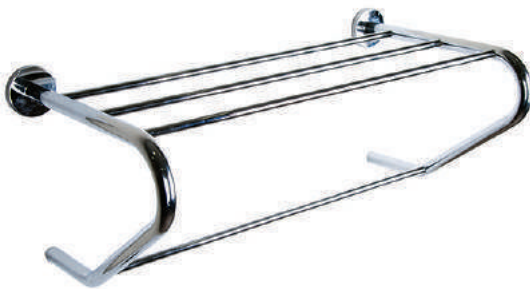

سلة زاوية حمام ثنائيه

TRIPLE OVAL SPONGE HOLDER

Code	Smart Code	Size	Icon	Price \$
AK.254.6719.K	13515	19x19 cm	12	76.67
GOLD				
AK.212.6518.G	28892	19x19 cm	4	116.67

سلة زاوية حمام ثلاثيه

SHELF TOWEL

Code	Smart Code	Dia	Size	Quality	Icon	Price \$
4949.3051S.304.00	13526	Ø 19	50x29x12,5 cm	S.S. 304	12	31.00

علاقة مناشف

SUPPORTED ANGLED TOWEL HOLDER

Code	Smart Code	Dia	Size	Quality	Icon	Price \$
4950.5019S.304.00	13528	Ø 19	50x28x19 cm	S.S. 304	12	29.67

علاقة مناشف

SHELF TOWEL

Code	Smart Code	Size	Quality	Icon	Price \$
4947.3051S.304.00	28893	50x27x13 cm	S.S. 304	1	39.00